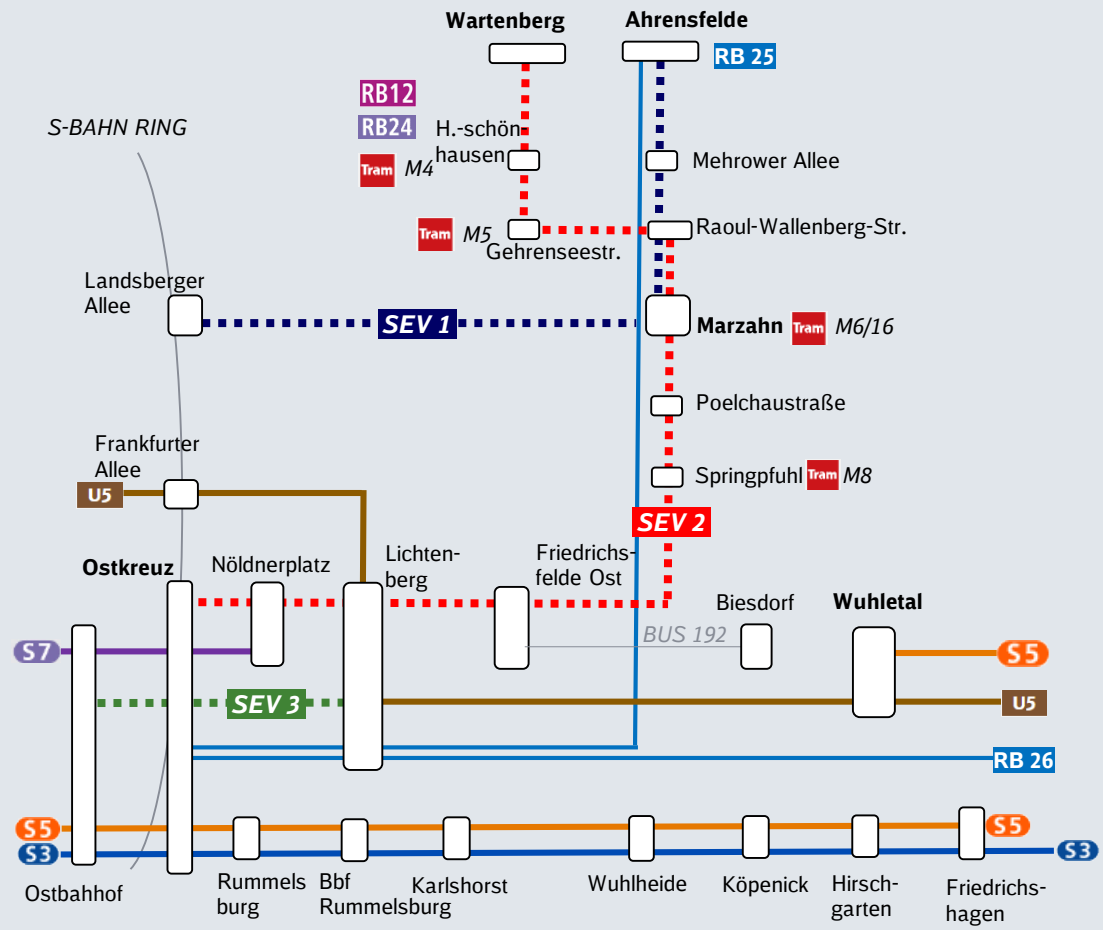

2. Phase: Sperrung Biesdorfer Kreuz mit S7 und S75

Fr, 04.10. - Mi, 13.11.2019

Ersatzkonzept

Zeitraum:

- Fr, 04.10. - Mi, 13.11.19 (Betriebsschluss)
- S75 verkehrt nicht
- S7 verkehrt nicht zwischen Nöldnerplatz und Ahrensfelde
- S5 verkehrt nicht zwischen Ostkreuz und Wuhletal (nur bis 11.11.)

Ersatzverkehr für S7 und S75

1. SEV-Linie Ahrensfelde - Marzahn - Landsberger Allee
2. SEV-Linie Wartenberg - Marzahn - Ostkreuz
- Umfahrung für S7:
  - Tram M6/16 Ostring <-> Marzahn
  - Tram M8 Ostring <-> Springpfuhl
- Zusätzliche Regionalzüge zwischen Ostkreuz und Ahrensfelde
- Umfahrung für S75:
  - Tram M4 und M5 (Ostring/Innenstadt)
  - RB 12 und RB 24 (Hohenschönhausen <-> Ostkreuz)

Ersatzverkehr für S5 (nur bis 11.11.)

- Umfahrung mit U-Bahn-Linie U5 im 4 2/3-Minuten-Takt
3. SEV-Linie Lichtenberg - Ostbahnhof
- S5 wird nach Friedrichshagen umgeleitet
- Zusätzliche Regionalzüge Ostkreuz - Mahlsdorf - Strausberg
- Verdichtung Bus 192