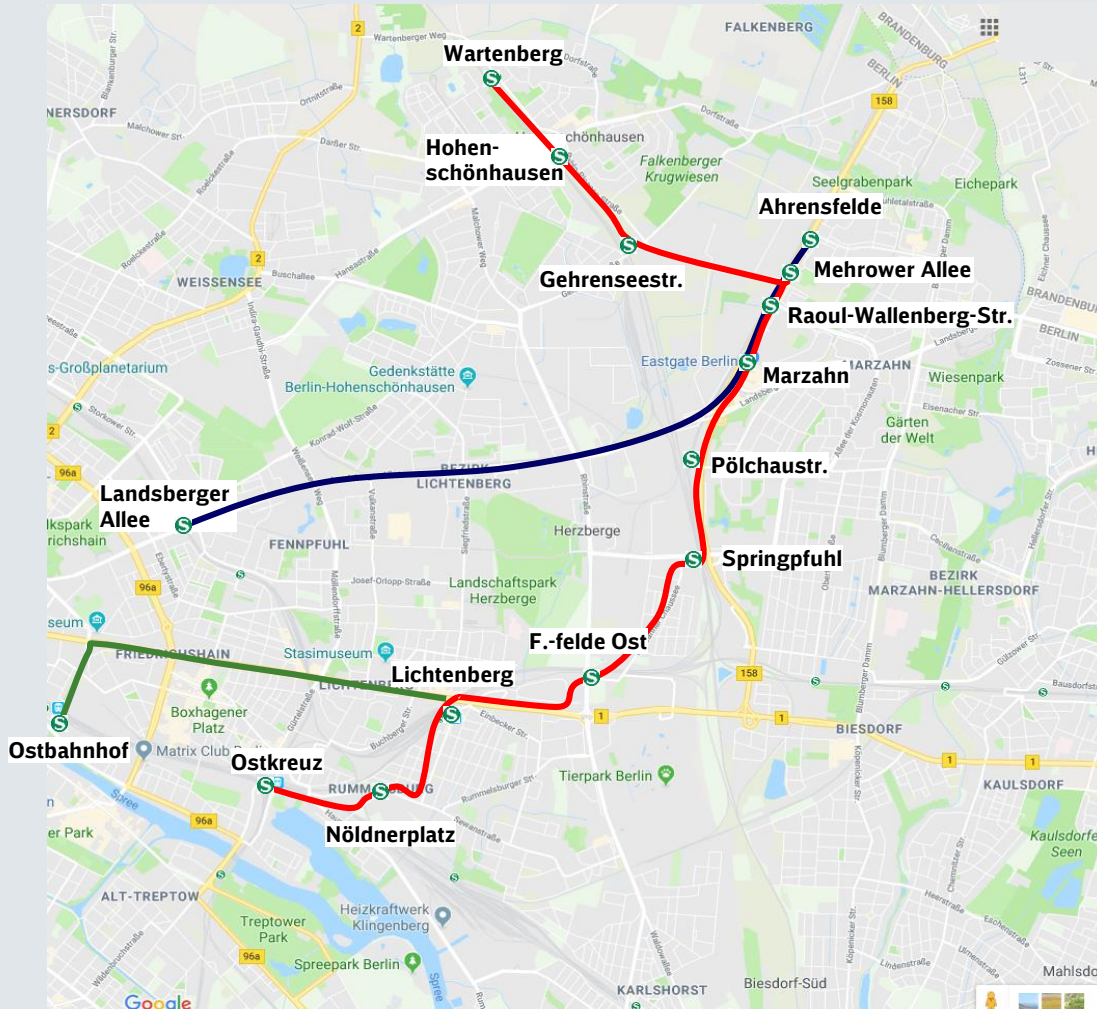

### Ersatzverkehr für S75:

- SEV Wartenberg – Marzahn
- Umfahrung von/nach Hohenschönhausen mit
  - Tram M4 und M5 (Ostring/Innenstadt)
  - RB 12 und RB 24 (Hohenschönhausen <-> Ostkreuz)

### Ersatzverkehr für S7 und S75

- 1. SEV-Linie Ahrensfelde - Marzahn - Landsberger Allee
- 2. SEV-Linie Wartenberg - Marzahn - Ostkreuz
- Umfahrung für S7:
  - Tram M6/16 Ostring <-> Marzahn
  - Tram M8 Ostring <-> Springpfuhl
- Zusätzliche Regionalzüge zwischen Ostkreuz und Ahrensfelde
- Umfahrung für S75:
  - Tram M4 und M5 (Ostring/Innenstadt)
  - RB 12 und RB 24 (Hohenschönhausen <-> Ostkreuz)

### Ersatzverkehr für S5 (nur bis 11.11.)

- Umfahrung mit U-Bahn-Linie U5 im 4 2/3-Minuten-Takt
- 3. SEV-Linie Lichtenberg - Ostbahnhof
- S5 wird nach Friedrichshagen umgeleitet
- Zusätzliche Regionalzüge Ostkreuz - Mahlsdorf - Strausberg
- Verdichtung Bus 192

# 2. Phase: Sperrung Biesdorfer Kreuz mit S7 und S75

Fr, 04.10. - Mi, 13.11.2019 - SEV-Routen