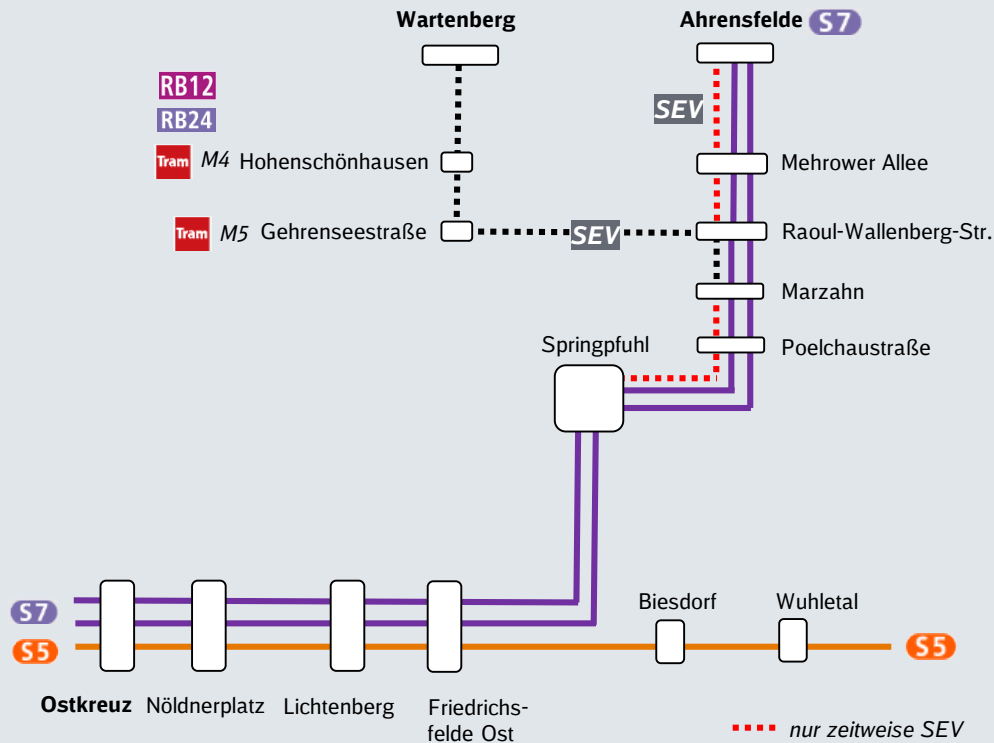

1. Phase: Sperrung S75 und zeitweise S7

Mo, 26.08. – Do, 03.10.2019

Ersatzkonzept

Zeitraum:

- Mo, 26.08. – Do, 03.10.19 (Betriebsschluss)
- S75 verkehrt ab Springpfuhl nicht nach Wartenberg, sondern wird zusätzlich zur regulären S7 nach Ahrensfelde als „S7“ durchgebunden

Ersatzverkehr für S75:

- SEV Wartenberg – Marzahn
- Umfahrung von/nach Hohenschönhausen mit
  - Tram M4 und M5 (Ostring/Innenstadt)
  - RB 12 und RB 24 (Hohenschönhausen <-> Ostkreuz)

Zudem zeitweise Sperrung auf S7:

- 30.08. – 02.10., Mo-Fr, 10-13 Uhr
- Sa, 7.09. + So, 8.09., 10-15 Uhr
- Fr, 13.09, 22 Uhr – So, 15.09. (Betriebsschluss)
- Sa, 21.09. + So, 22.09., 10 – 15 Uhr
- Do, 03.10. 10-15 Uhr
- SEV Ahrensfelde – Springpfuhl (S7)
- SEV Wartenberg – Springpfuhl (S75)